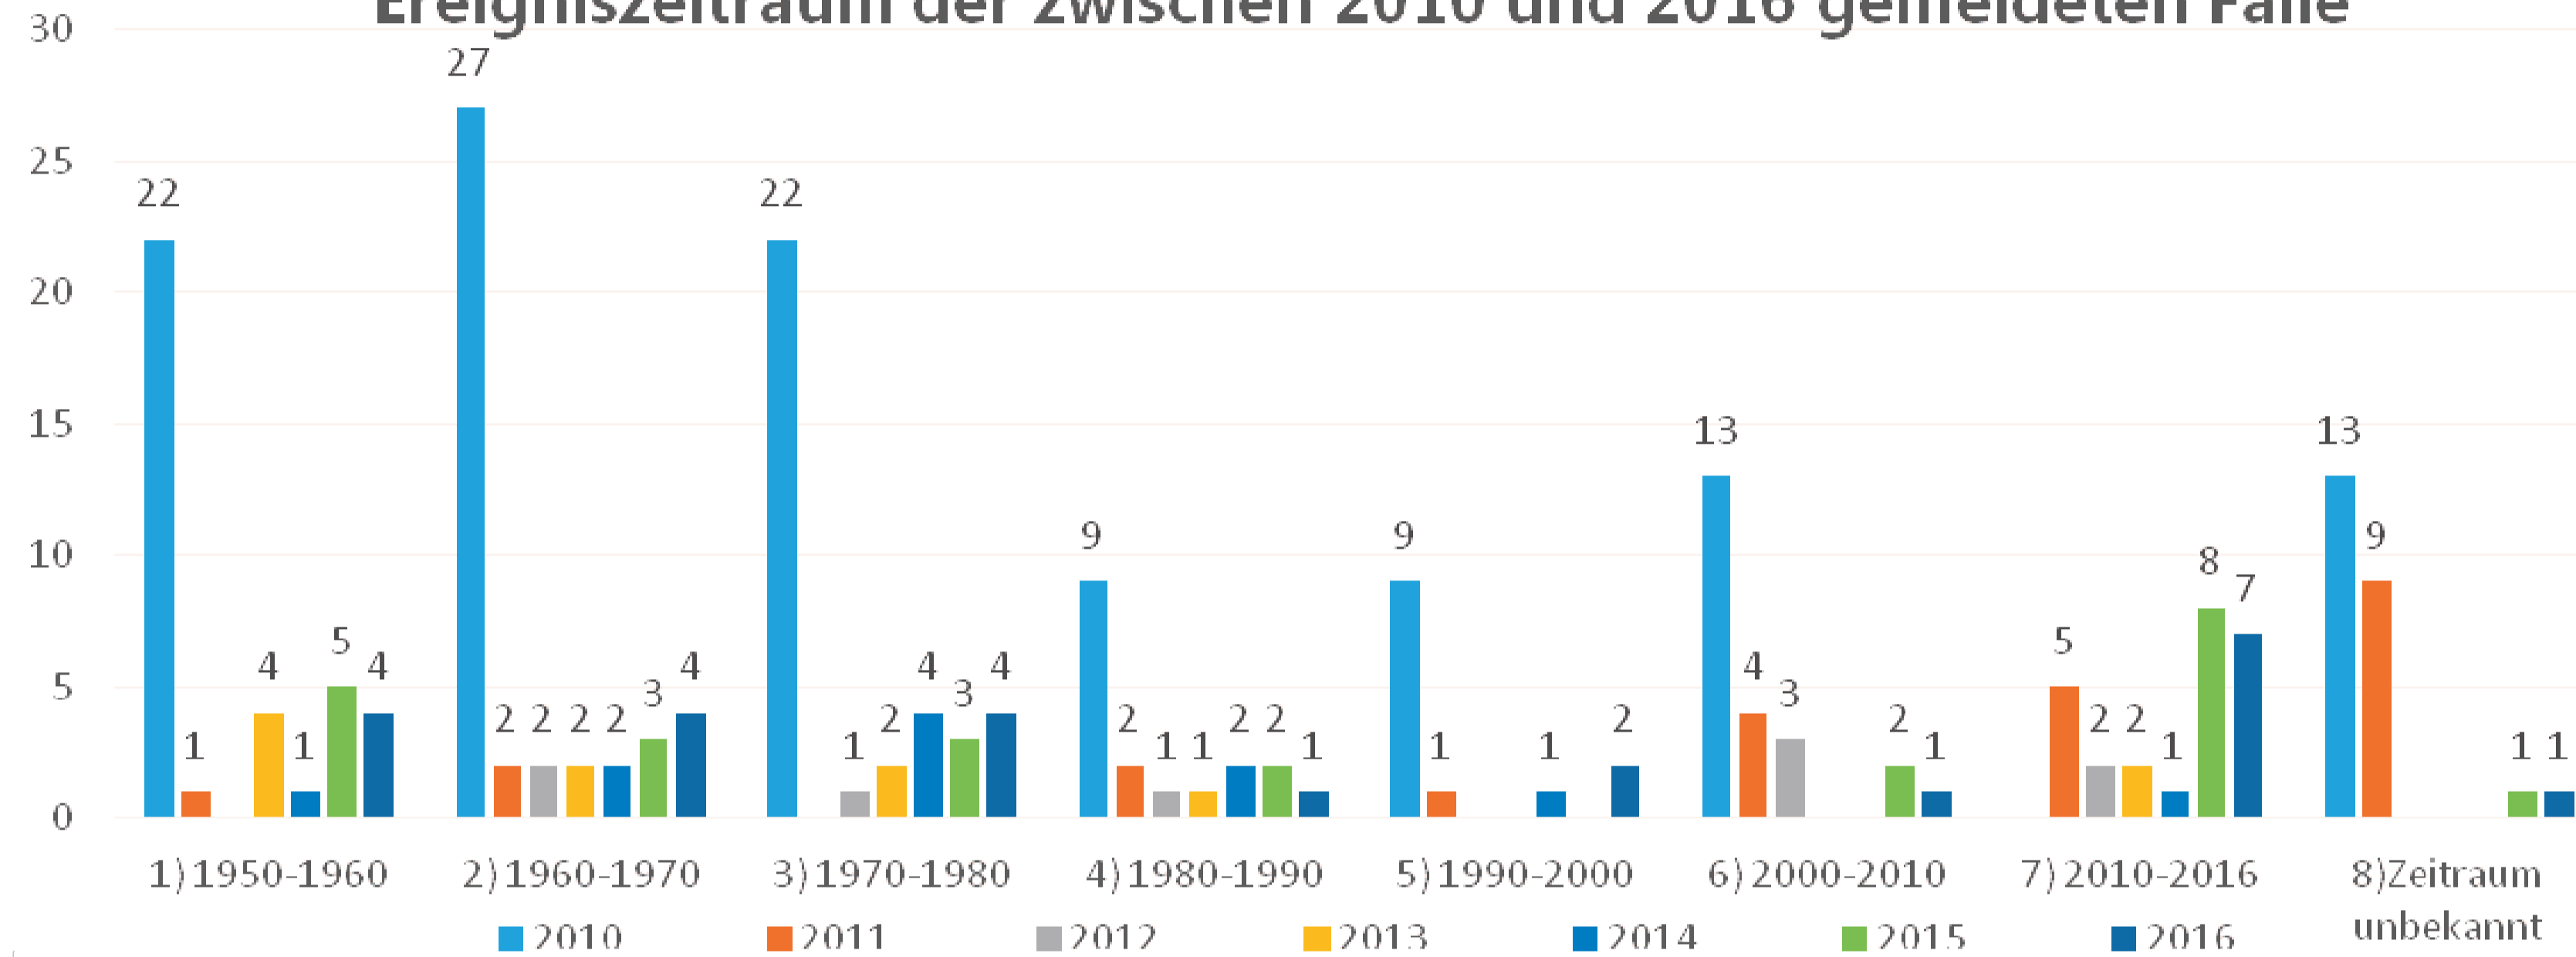

SCHWEIZER BISCHOFSKONFERENZ
 CONFÉRENCE DES ÉVÊQUES SUISSES
 CONFERENZA DEI VESCOVI SVIZZERI
 CONFERENZA DILS UESTGS SVIZZERS

Ereigniszeitraum der zwischen 2010 und 2016 gemeldeten Fälle

Meldungen zwischen den Jahren 2010 und 2016

Art der Übergriffe aller gemeldeten Fälle zwischen 2010 und 2016

Alter und Geschlecht der Opfer aller gemeldeten Fälle zwischen 2010 und 2016

Stand und Geschlecht der Täter aller gemeldeten Fälle zwischen 2010 und 2016

**Sexuelle Übergriffe im kirchlichen Umfeld
 Statistik der Jahre 2010-2016**