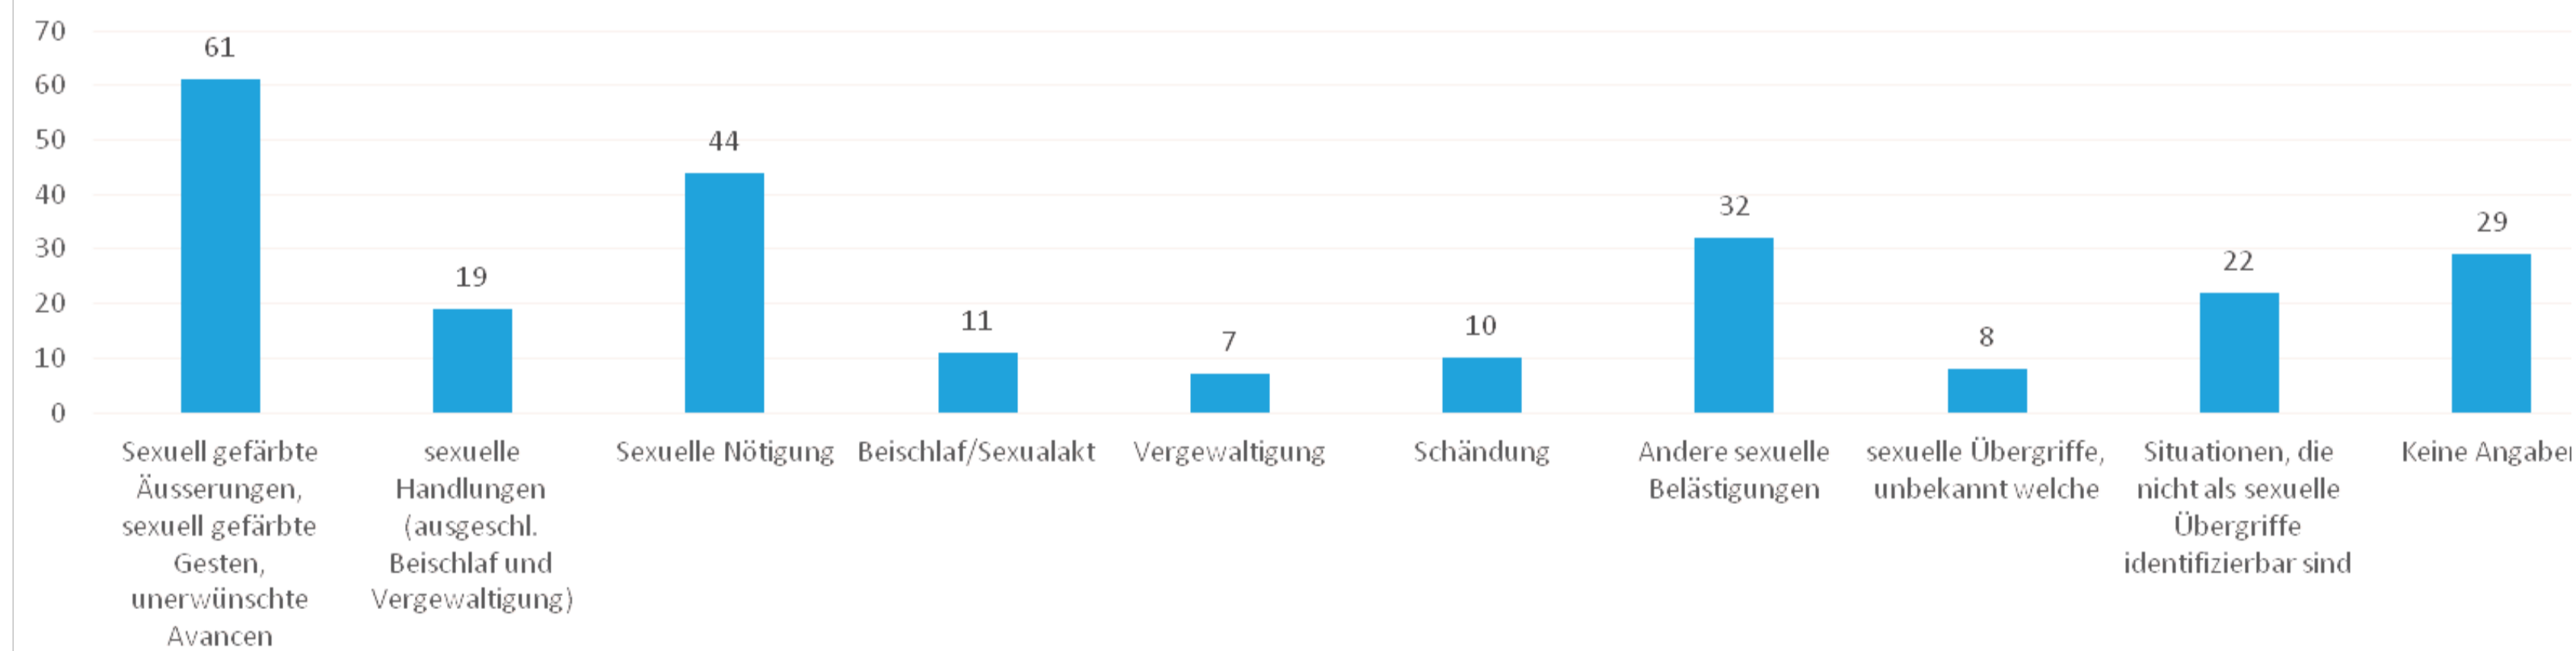

SCHWEIZER BISCHOFSKONFERENZ
 CONFÉRENCE DES ÉVÊQUES SUISSES
 CONFERENZA DEI VESCOVI SVIZZERI
 CONFERENZA DILS UESTGS SVIZZERS

Ereigniszeitraum der zwischen 2010 und 2016 gemeldeten Fälle

Meldungen zwischen den Jahren 2010 und 2016

Art der Übergriffe aller gemeldeten Fälle zwischen 2010 und 2016

Alter und Geschlecht der Opfer aller gemeldeten Fälle zwischen 2010 und 2016

Stand und Geschlecht der Täter aller gemeldeten Fälle zwischen 2010 und 2016

**Sexuelle Übergriffe im kirchlichen Umfeld
 Statistik der Jahre 2010-2016**