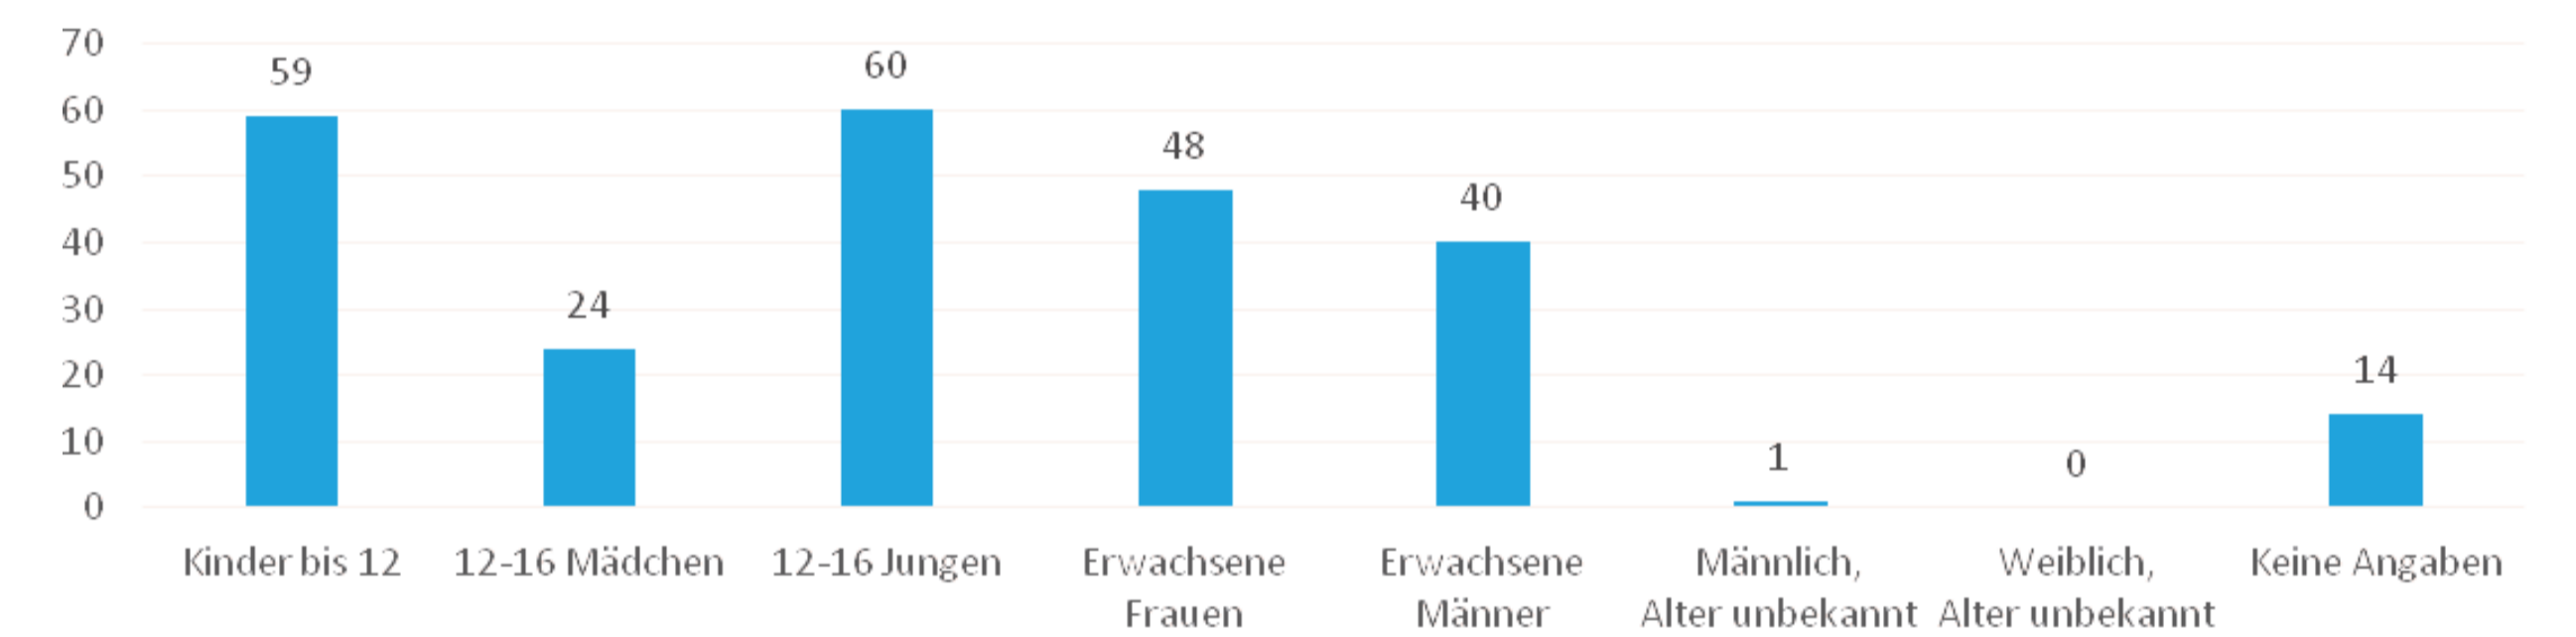

SCHWEIZER BISCHOFSKONFERENZ
 CONFÉRENCE DES ÉVÊQUES SUISSES
 CONFERENZA DEI VESCOVI SVIZZERI
 CONFERENZA DILS UESTGS SVIZZERS

Ereigniszeitraum der zwischen 2010 und 2016 gemeldeten Fälle

Meldungen zwischen den Jahren 2010 und 2016

Art der Übergriffe aller gemeldeten Fälle zwischen 2010 und 2016

Alter und Geschlecht der Opfer aller gemeldeten Fälle zwischen 2010 und 2016

Stand und Geschlecht der Täter aller gemeldeten Fälle zwischen 2010 und 2016