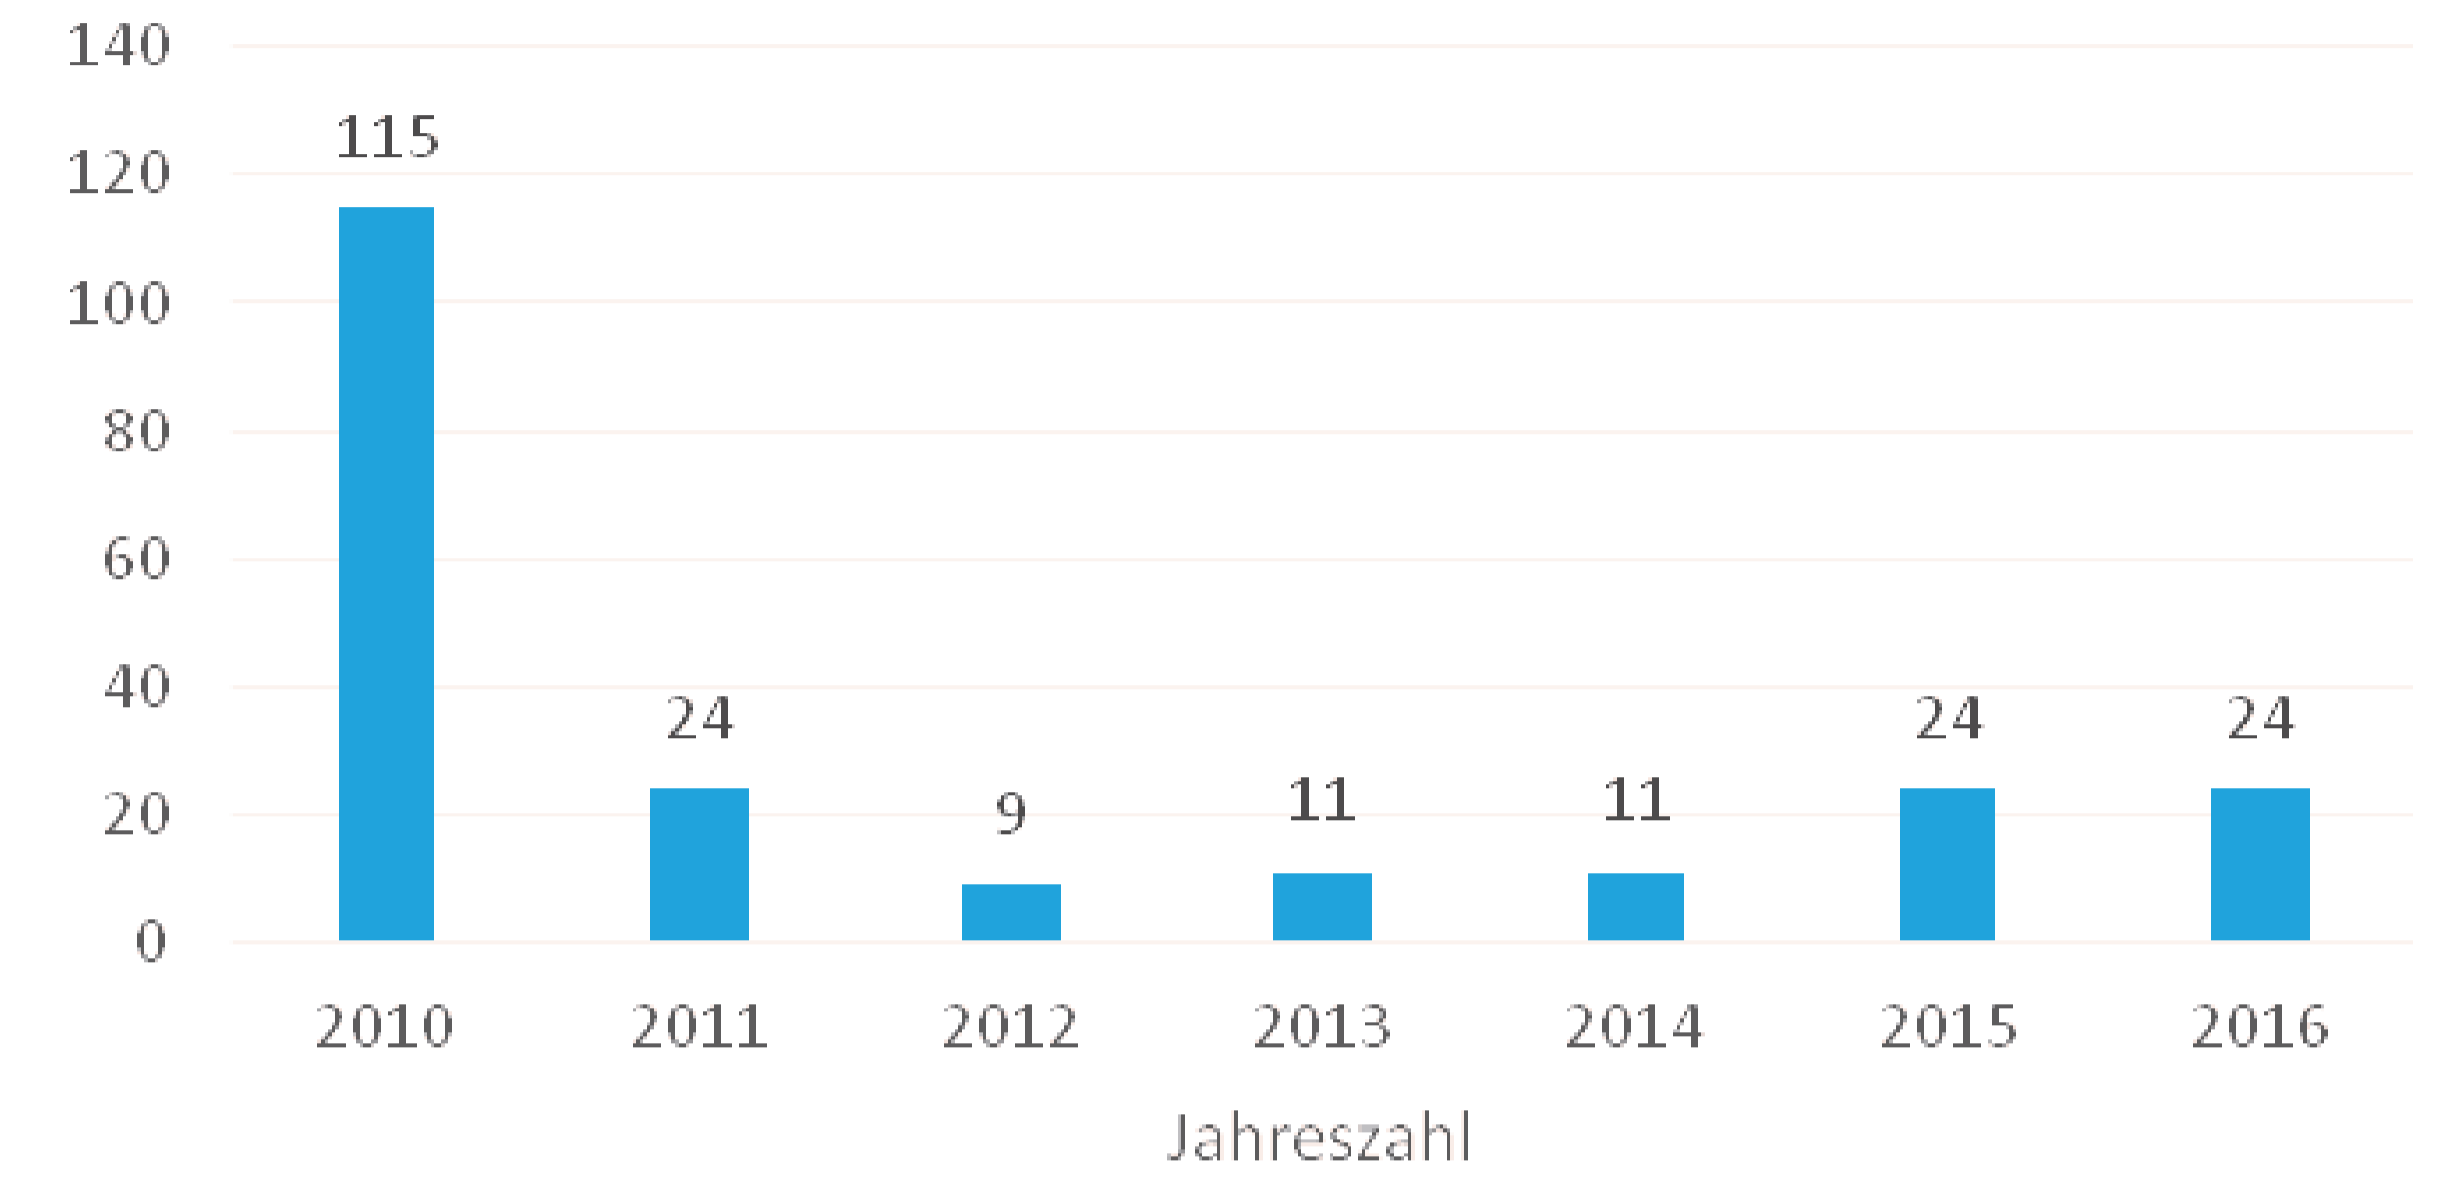

SCHWEIZER BISCHOFSKONFERENZ
 CONFÉRENCE DES ÉVÊQUES SUISSES
 CONFERENZA DEI VESCOVI SVIZZERI
 CONFERENZA DILS UESTGS SVIZZERS

Ereigniszeitraum der zwischen 2010 und 2016 gemeldeten Fälle

Meldungen zwischen den Jahren 2010 und 2016

Art der Übergriffe aller gemeldeten Fälle zwischen 2010 und 2016

Alter und Geschlecht der Opfer aller gemeldeten Fälle zwischen 2010 und 2016

Stand und Geschlecht der Täter aller gemeldeten Fälle zwischen 2010 und 2016

**Sexuelle Übergriffe im kirchlichen Umfeld
 Statistik der Jahre 2010-2016**