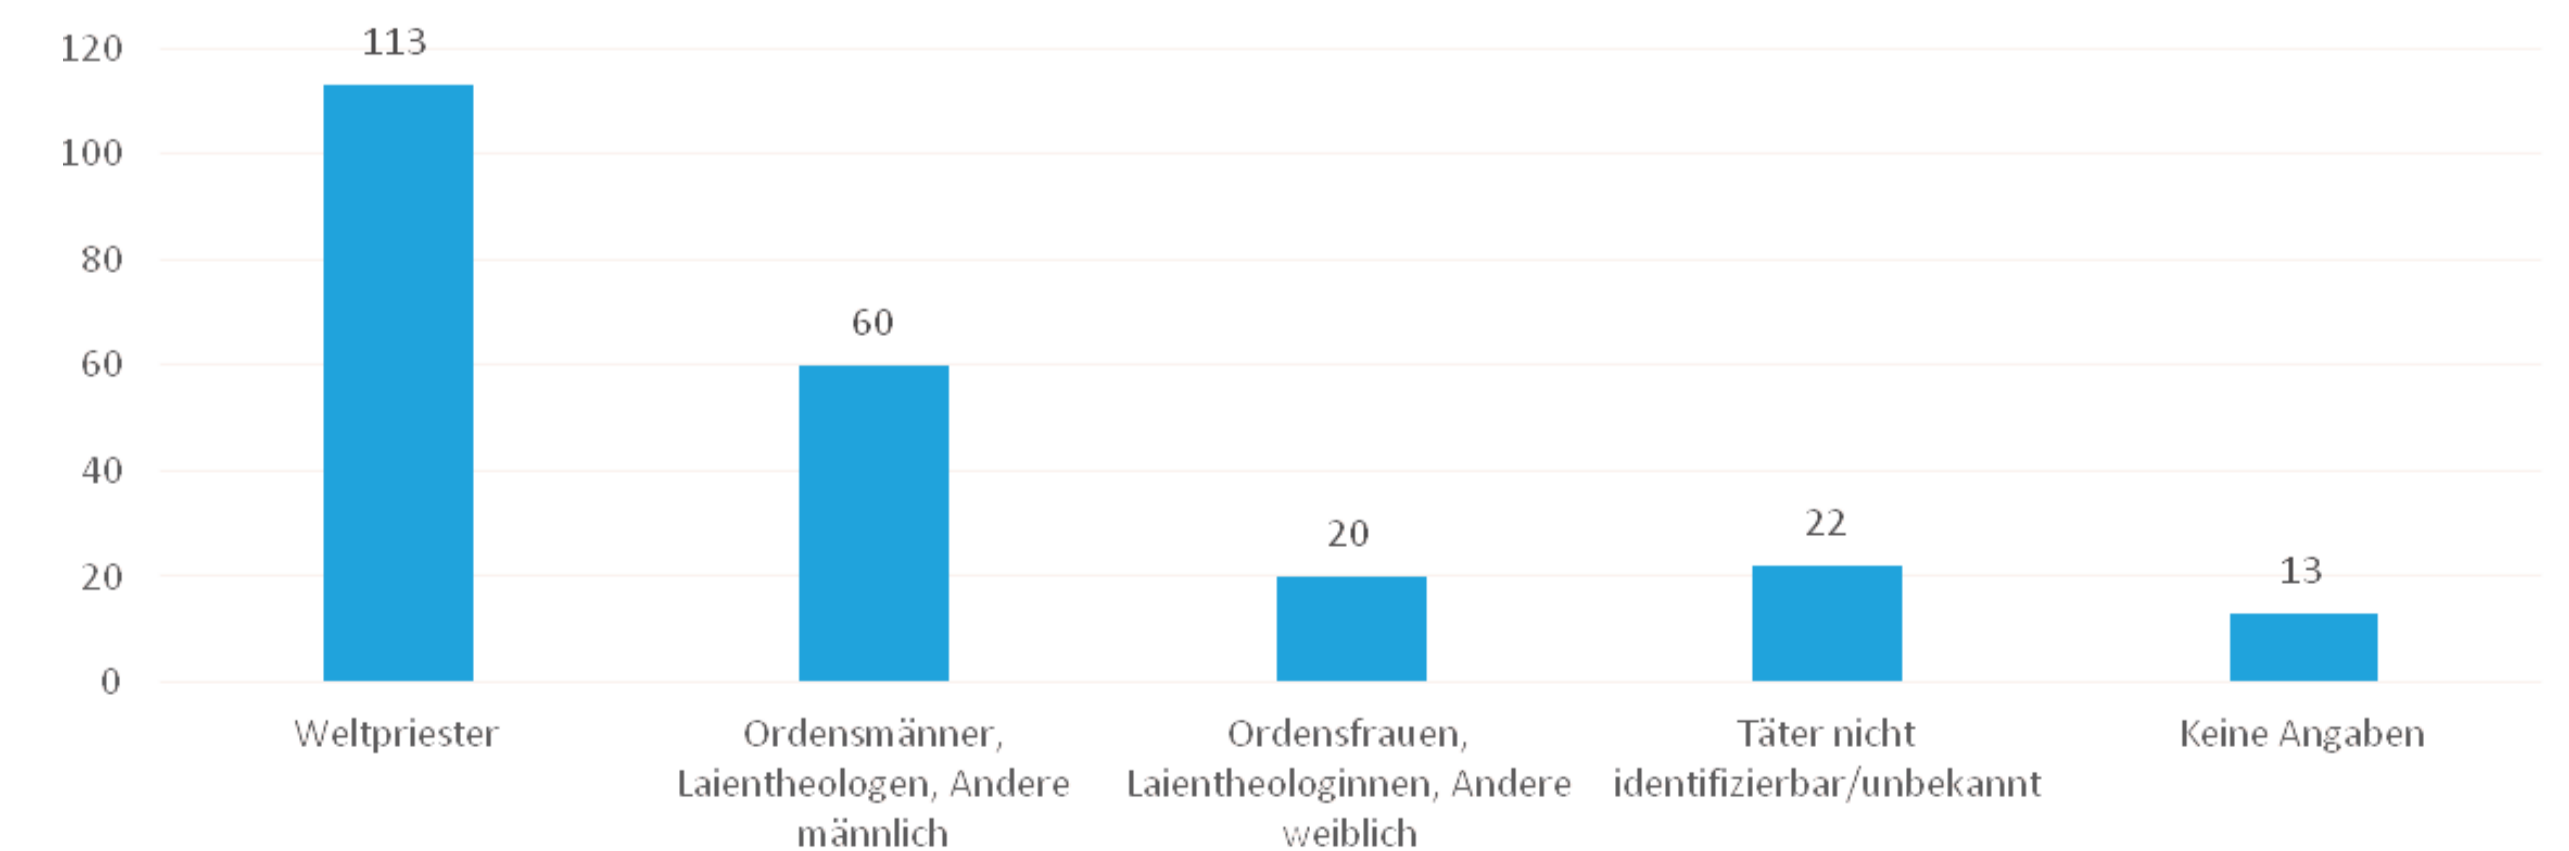

SCHWEIZER BISCHOFSKONFERENZ
 CONFÉRENCE DES ÉVÊQUES SUISSES
 CONFERENZA DEI VESCOVI SVIZZERI
 CONFERENZA DILS UESTGS SVIZZERS

Ereigniszeitraum der zwischen 2010 und 2016 gemeldeten Fälle

Meldungen zwischen den Jahren 2010 und 2016

Art der Übergriffe aller gemeldeten Fälle zwischen 2010 und 2016

Alter und Geschlecht der Opfer aller gemeldeten Fälle zwischen 2010 und 2016

Stand und Geschlecht der Täter aller gemeldeten Fälle zwischen 2010 und 2016

**Sexuelle Übergriffe im kirchlichen Umfeld
 Statistik der Jahre 2010-2016**